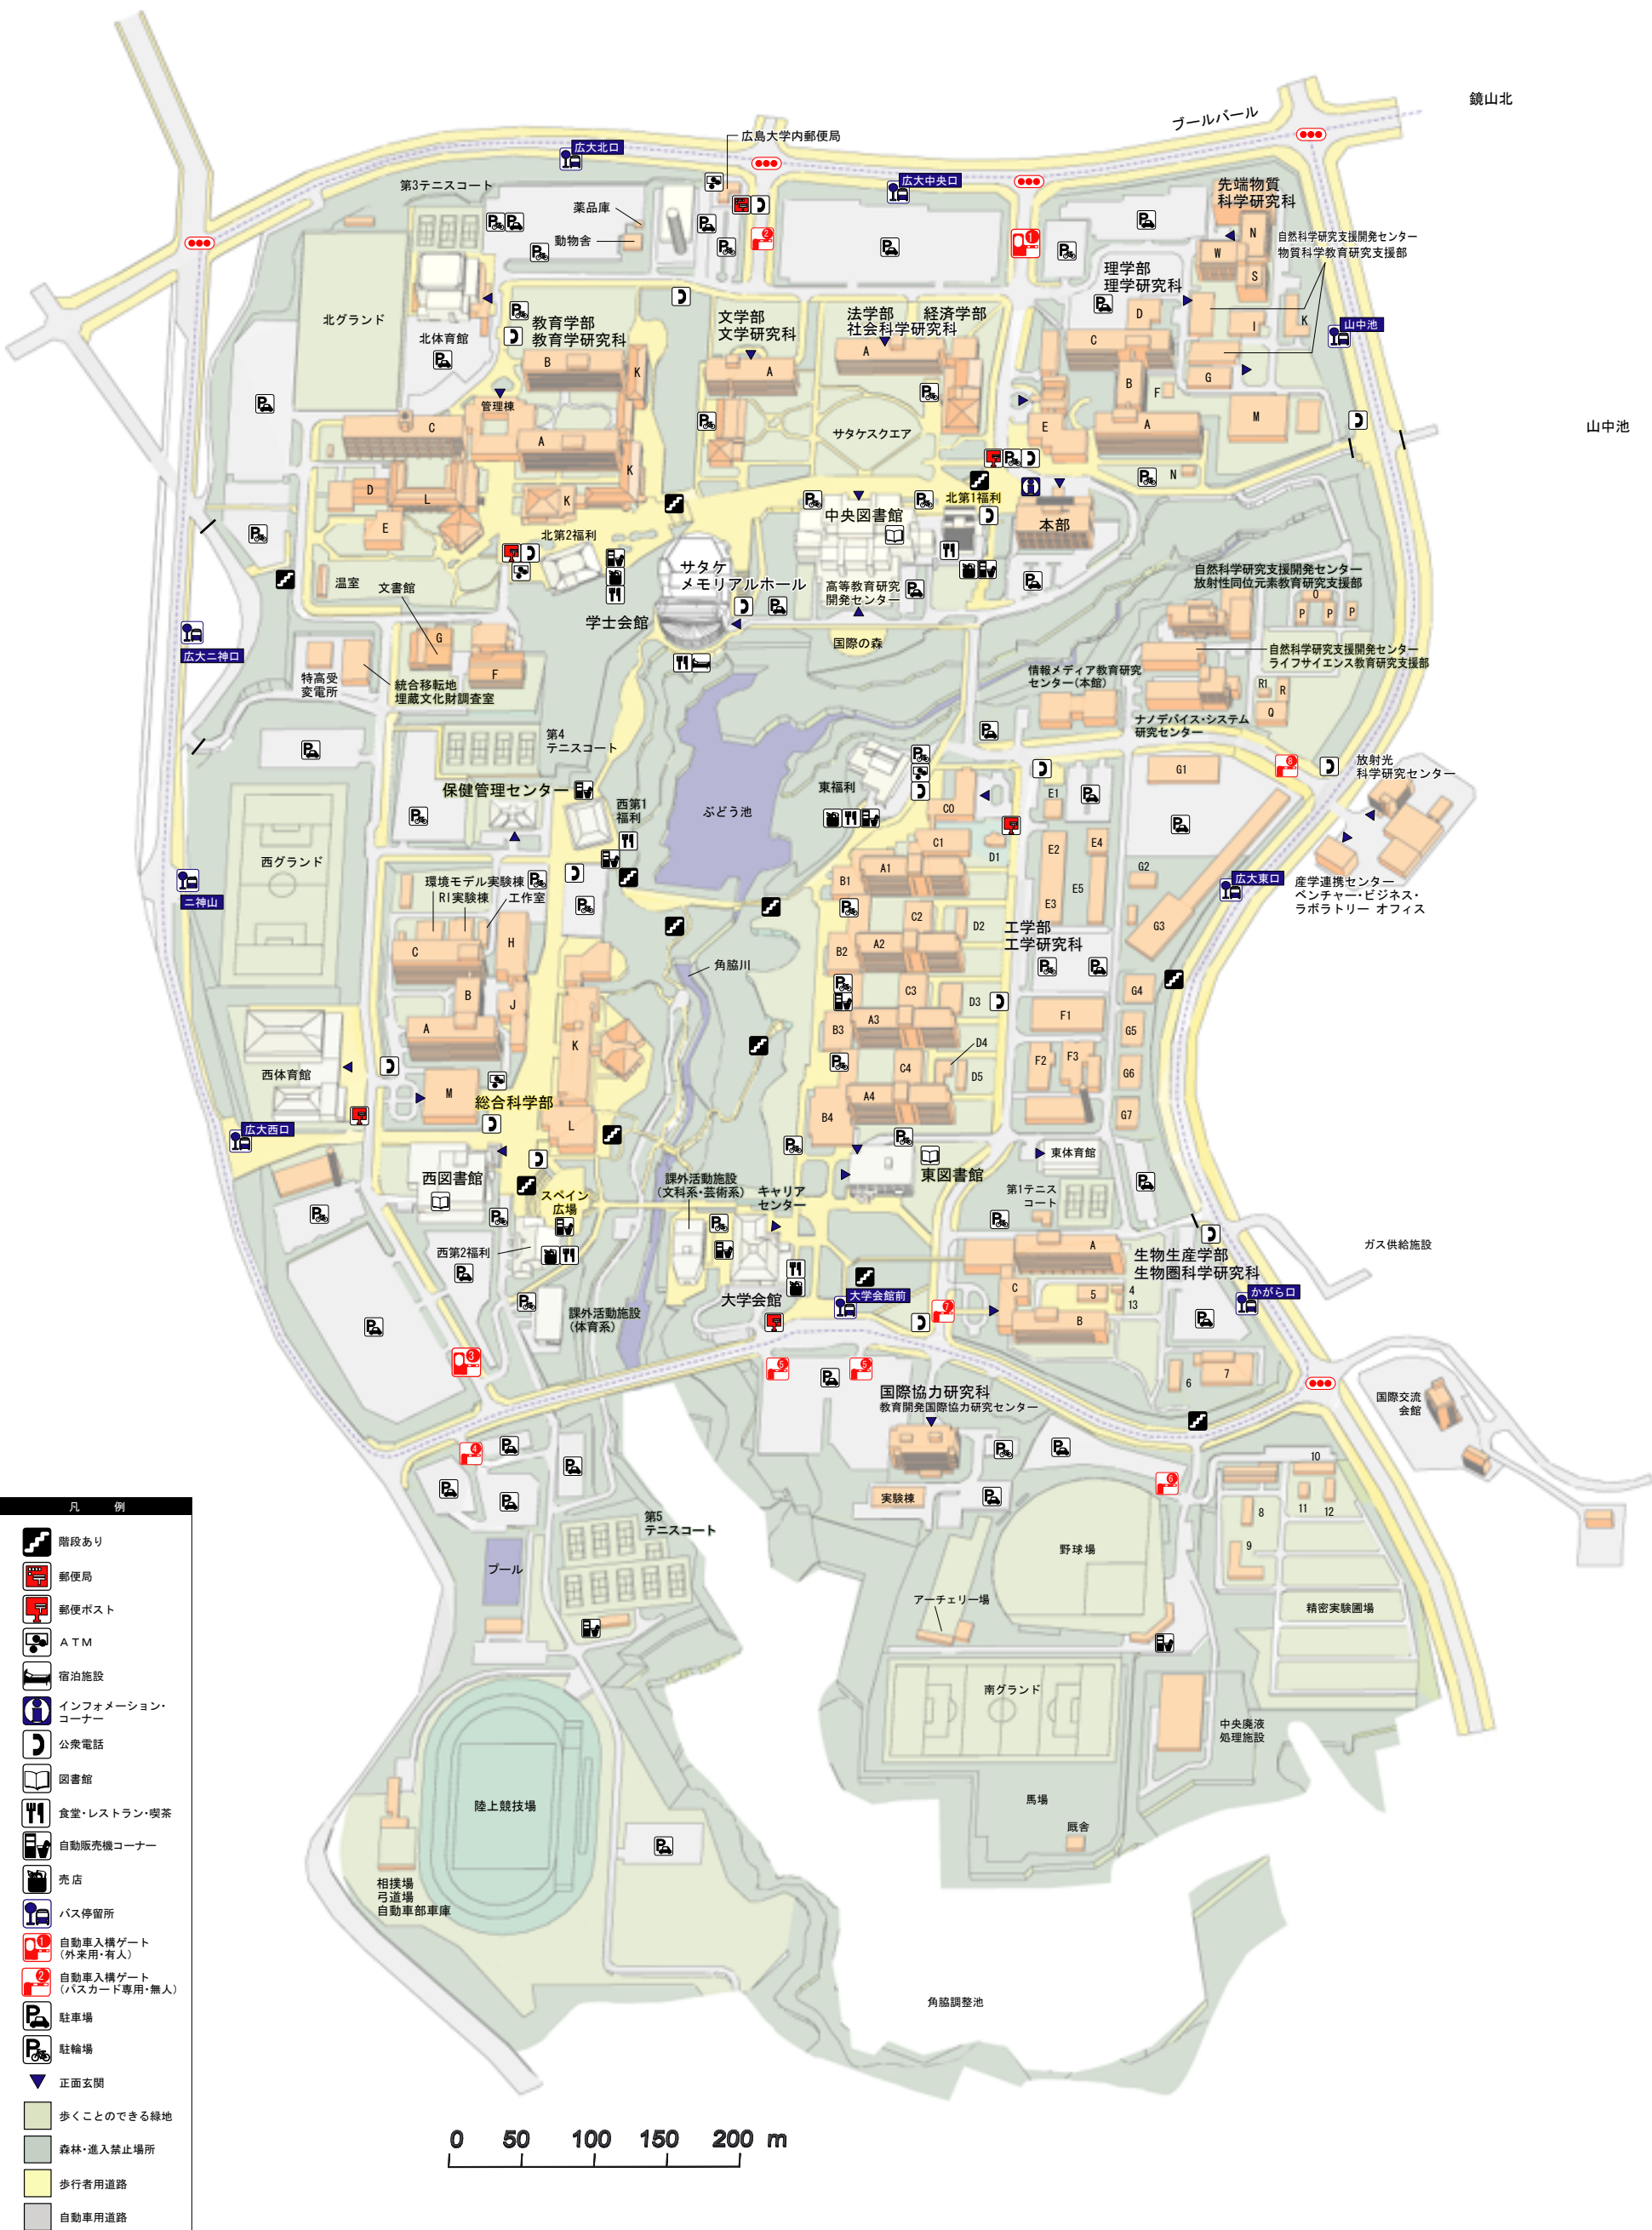

# 広島大学 東広島キャンパスマップ

- 凡 例
- 階段あり
  - 郵便局
  - 郵便ポスト
  - ATM
  - 宿泊施設
  - インフォメーション・コーナー
  - 公衆電話
  - 図書館
  - 食堂・レストラン・喫茶
  - 自動販売機コーナー
  - 売店
  - バス停留所
  - 自動車入構ゲート (外来用・有人)
  - 自動車入構ゲート (バスカード専用・無人)
  - 駐車場
  - 駐輪場
  - 正面玄関
  - 歩くことのできる緑地
  - 森林・進入禁止場所
  - 歩行者用道路
  - 自動車用道路

0 50 100 150 200 m