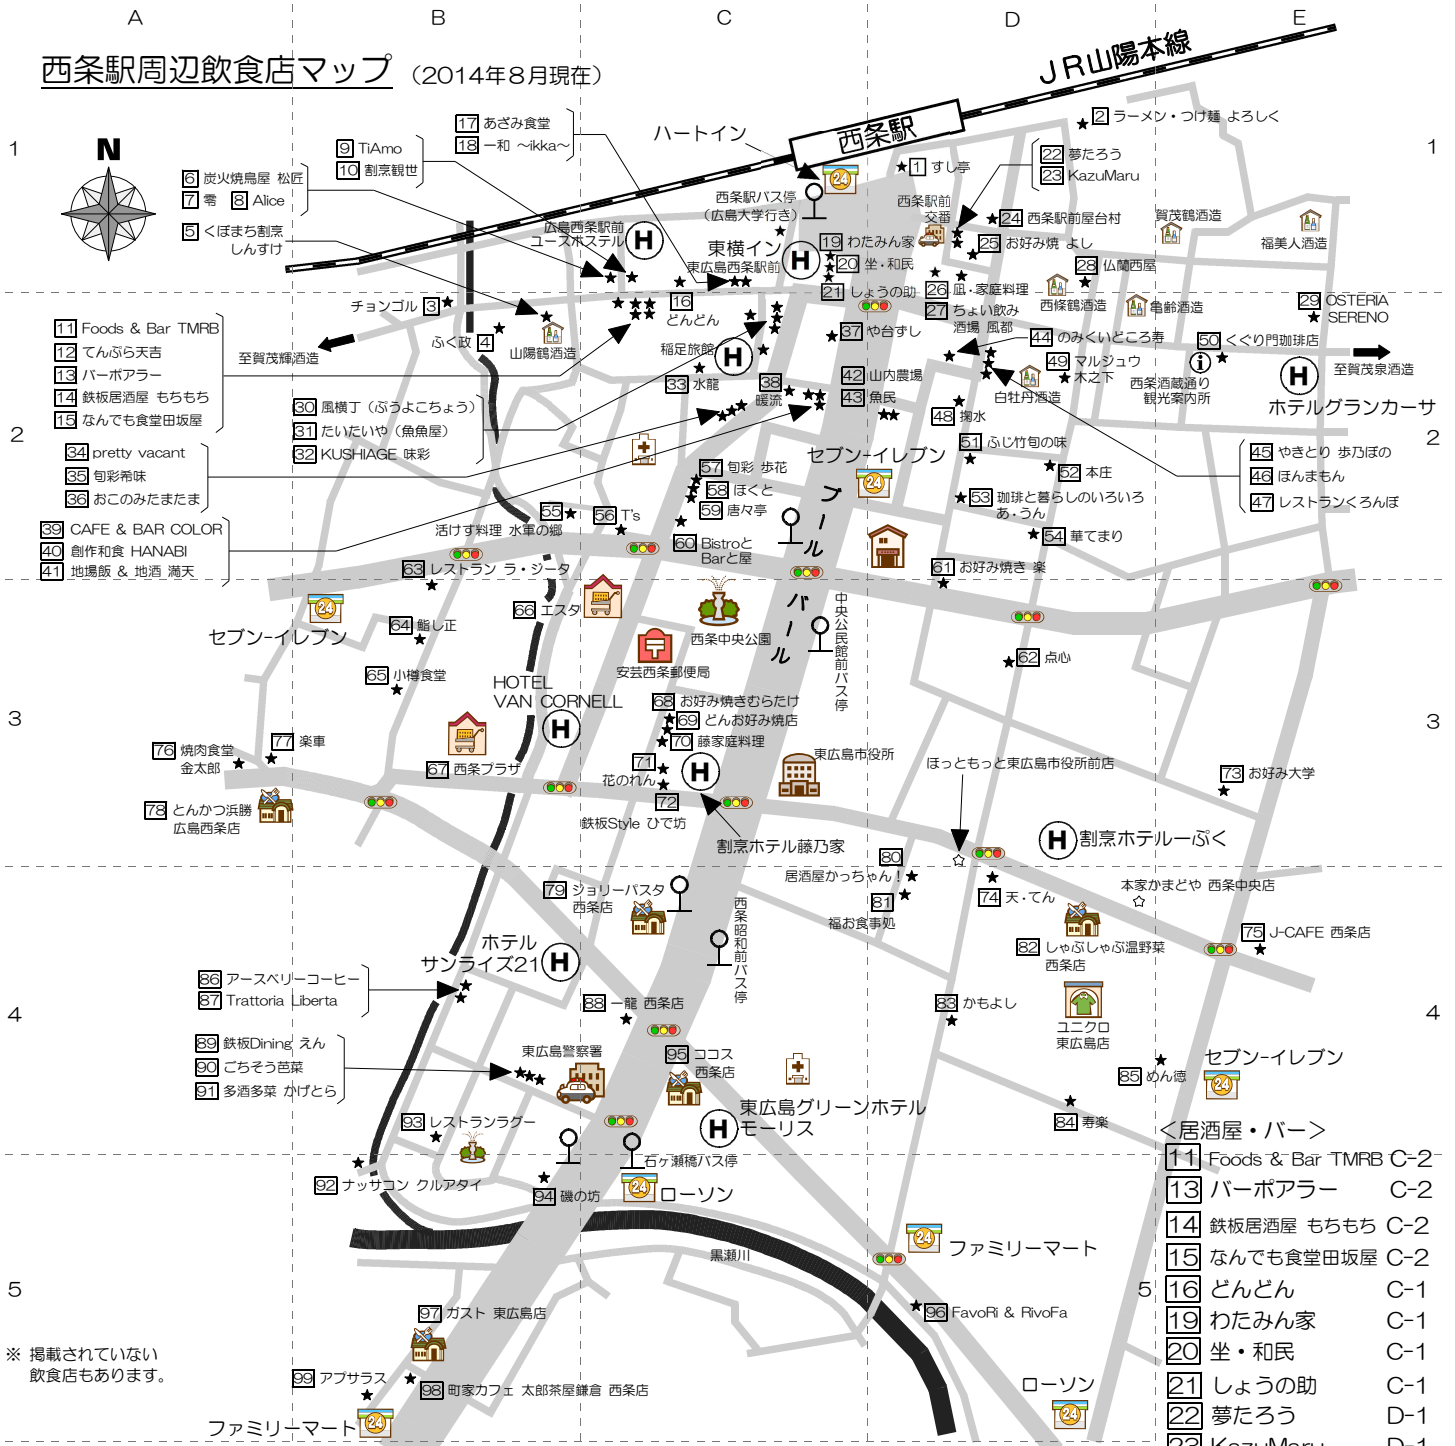

# 西条駅周辺飲食店マップ (2014年8月現在)

- ※ 掲載されていない飲食店もあります。
- |   |   |  |   |
|---|---|--|---|
| <p>&lt;スーパー・SC&gt;</p> <ul style="list-style-type: none"> <li>66 エスタ C-3</li> <li>67 西条プラザ B-3 (飲食店あり)</li> </ul> <p>&lt;カフェ・喫茶店&gt;</p> <ul style="list-style-type: none"> <li>50 &lt;ぐり門珈琲店 E-2</li> <li>53 あ・うん D-2</li> <li>86 アースベリーコーヒー B-4</li> <li>96 FavoRi &amp; RivoFa D-5</li> <li>98 太郎茶屋鎌倉 西条店 B-5</li> </ul> <p>&lt;お好み焼き&gt;</p> <ul style="list-style-type: none"> <li>25 お好み焼 よし D-1</li> <li>36 おこのみたま C-2</li> <li>58 ほくと C-2</li> <li>61 お好み焼き 楽 D-3</li> <li>68 お好み焼きむらたけ C-3</li> <li>69 どんお好み焼き店 C-3</li> <li>73 お好み大学 E-3</li> </ul> <p>&lt;コンビニ&gt;</p> <ul style="list-style-type: none"> <li>ハートイン C-1</li> <li>ローソン B-5, D-5</li> <li>ファミリーマート C-5, D-5</li> <li>セブン-イレブン D-2, B-3, E-4</li> </ul> | <p>&lt;和食・割烹&gt;</p> <ul style="list-style-type: none"> <li>1 すし亭 D-1</li> <li>4 ふく政 B-2</li> <li>5 くぼまち割烹 しんすけ B-2</li> <li>10 割烹観世 C-1</li> <li>12 てんぷら天吉 C-2</li> <li>17 あざみ食堂 C-1</li> <li>26 皿・家庭料理 D-1</li> <li>32 KUSHIAGE 味彩 C-2</li> <li>35 旬彩希味 C-2</li> <li>37 や台すし C-2</li> <li>38 暖流 C-2</li> <li>40 創作和食 HANABI C-2</li> <li>48 掬水 D-2</li> <li>49 マルジュウ木之下 D-2</li> <li>51 ふじ竹旬の味 D-2</li> <li>52 本庄 D-2</li> <li>54 華てまり D-2</li> <li>55 水軍の郷 B-2</li> <li>57 旬彩 歩花 C-2</li> </ul> <p>&lt;中華・洋食&gt;</p> <ul style="list-style-type: none"> <li>2 よろしく D-1</li> <li>28 仏蘭西屋 D-1</li> <li>29 OSTERIA SERENO E-2</li> <li>47 レストランくろんぼ D-2</li> <li>59 唐々亭 C-2</li> <li>62 点心 D-3</li> <li>63 レストラン ラ・ジータ B-3</li> <li>78 とんかつ浜勝 広島西条店 A-3</li> <li>79 ジョリーパスタ 西条店 C-4</li> <li>82 しゃぶしゃぶ温野菜 西条店 D-4</li> <li>95 ココス 西条店 C-4</li> <li>97 ガスト 東広島店 B-5</li> </ul> | <p>&lt;焼鳥・焼肉・その他&gt;</p> <ul style="list-style-type: none"> <li>3 チョンゴル B-2</li> <li>6 炭火焼鳥屋 松匠 C-1</li> <li>7 零 C-1</li> <li>8 Alice C-1</li> <li>9 TiAmo C-1</li> <li>18 一和 ~ikka~ C-1</li> <li>45 やきとり 歩乃ぼの D-2</li> <li>46 ほんまもん D-2</li> <li>72 鉄板Style ひで坊 C-3</li> <li>76 焼肉食堂 金太郎 A-3</li> <li>89 鉄板Dining えん B-4</li> <li>92 ナッコサン クルアタイ B-5</li> <li>99 アブサラス B-5</li> </ul> <p>&lt;ファミレス&gt;</p> <ul style="list-style-type: none"> <li>78 とんかつ浜勝 広島西条店 A-3</li> <li>79 ジョリーパスタ 西条店 C-4</li> <li>82 しゃぶしゃぶ温野菜 西条店 D-4</li> <li>95 ココス 西条店 C-4</li> <li>97 ガスト 東広島店 B-5</li> </ul> | <p>&lt;居酒屋・バー&gt;</p> <ul style="list-style-type: none"> <li>11 Foods &amp; Bar TMRB C-2</li> <li>13 バーポアラ C-2</li> <li>14 鉄板居酒屋 もちもち C-2</li> <li>15 なんでも食堂田坂屋 C-2</li> <li>16 どんどん C-1</li> <li>19 わたみん家 C-1</li> <li>20 坐・和民 C-1</li> <li>21 しょうの助 C-1</li> <li>22 夢たろう D-1</li> <li>23 KazuMaru D-1</li> <li>24 西条駅前屋台村 D-1</li> <li>27 ちょい飲み酒場 風都 D-1</li> <li>30 風横丁 C-2</li> <li>31 たいたいや (魚魚屋) C-2</li> <li>33 水龍 C-2</li> <li>34 pretty vacant C-2</li> <li>39 CAFE &amp; BAR COLOR C-2</li> <li>41 地場飯 &amp; 地酒 満天 C-2</li> <li>42 山内農場 D-2</li> <li>43 魚民 D-2</li> <li>44 のみくいどころ寿 D-2</li> <li>56 Ts C-2</li> <li>60 BistroとBarと屋 C-2</li> <li>65 小樽食堂 B-3</li> <li>71 花のれん C-3</li> <li>75 J-CAFE 西条店 E-4</li> <li>77 楽車 A-3</li> <li>80 居酒屋かっちゃん! D-4</li> <li>90 ごちそう芭菜 B-4</li> <li>91 多酒多菜 かげとら B-4</li> </ul> |
|---|---|--|---|